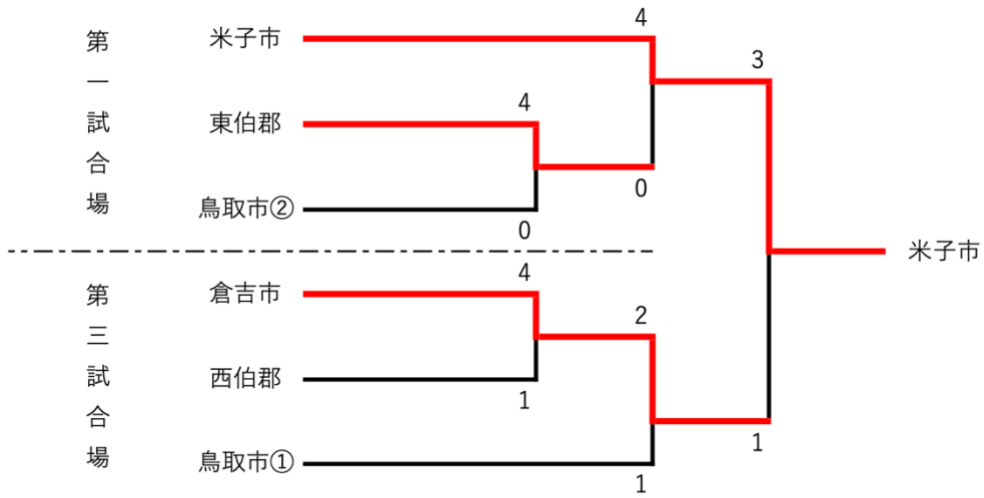

第26回鳥取県民スポーツ・レクリエーション祭 剣道競技 成績一覧

【小学生の部】

【中学生女子の部】

第26回鳥取県民スポーツ・レクリエーション祭 剣道競技 成績一覧

【中学生男子の部】

順位	
1位	米子市
2位	倉吉市
3位	東伯郡
3位	鳥取市①

【一般女子の部】

順位	
1位	境港市
2位	米子市
3位	東伯郡
3位	鳥取市①