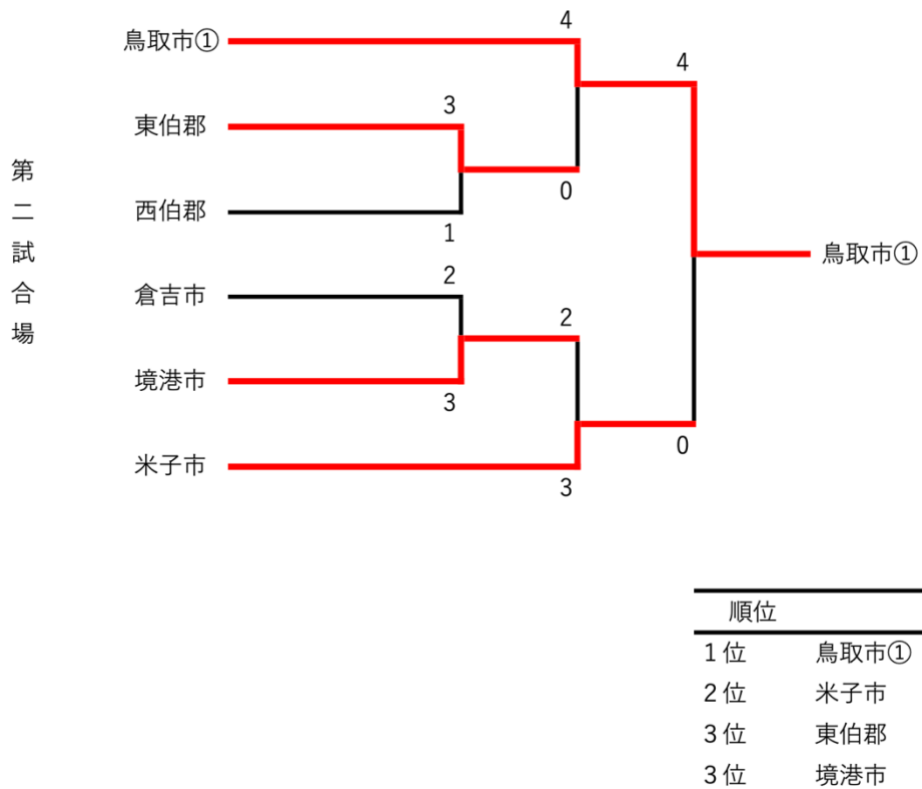

第26回鳥取県民スポーツ・レクリエーション祭 剣道競技 成績一覧

【小学生の部】

【中学生女子の部】

第26回鳥取県民スポーツ・レクリエーション祭 剣道競技 成績一覧

【中学生男子の部】

順位	
1位	米子市
2位	倉吉市
3位	東伯郡
3位	鳥取市①

【一般女子の部】

順位	
1位	境港市
2位	米子市
3位	東伯郡
3位	鳥取市①

第 26 回鳥取県民スポーツ・レクリエーション祭 剣道競技 成績一覧

【一般男子の部】

順位	
1位	鳥取市①
2位	米子市
3位	東伯郡
3位	倉吉市