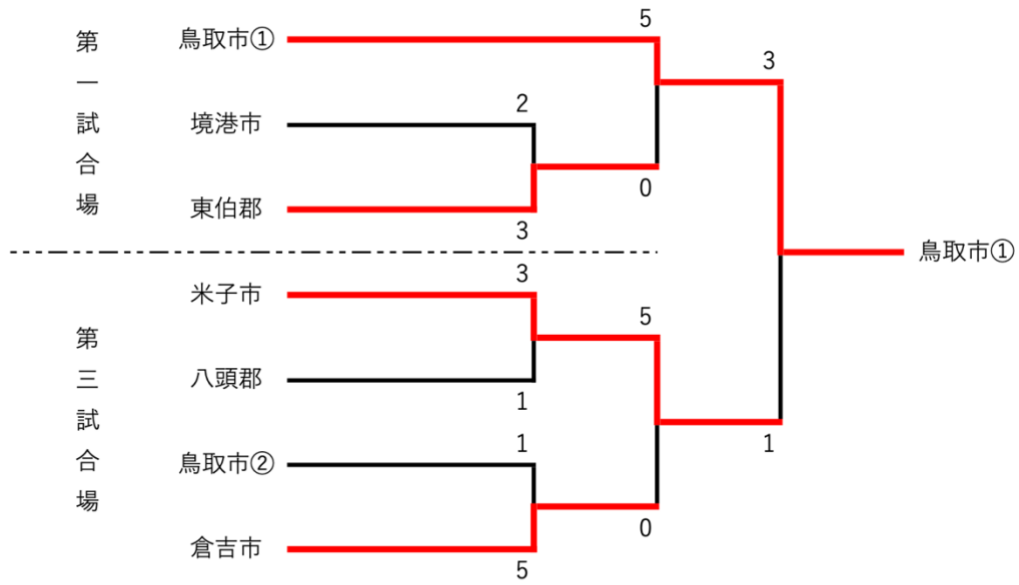

第26回鳥取県民スポーツ・レクリエーション祭 剣道競技 成績一覧

【小学生の部】

【中学生女子の部】

第26回鳥取県民スポーツ・レクリエーション祭 剣道競技 成績一覧

【中学生男子の部】

順位	
1位	米子市
2位	倉吉市
3位	東伯郡
3位	鳥取市①

【一般女子の部】

順位	
1位	境港市
2位	米子市
3位	東伯郡
3位	鳥取市①

第 26 回鳥取県民スポーツ・レクリエーション祭 剣道競技 成績一覧

【一般男子の部】

順位	
1位	鳥取市①
2位	米子市
3位	東伯郡
3位	倉吉市