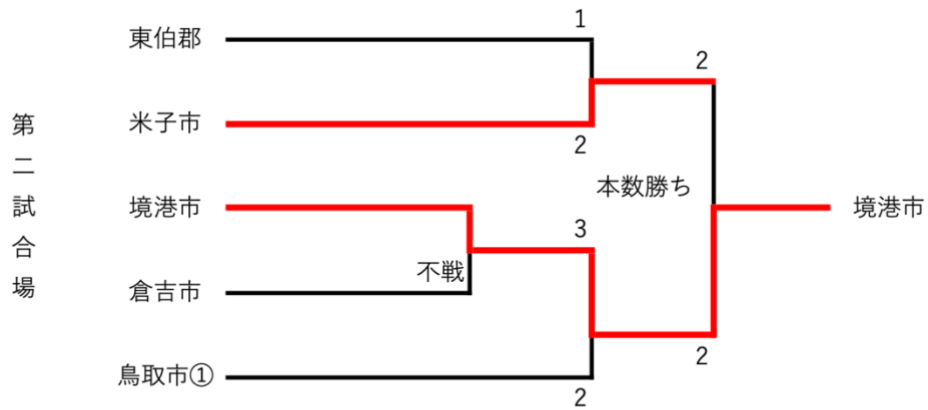

第26回鳥取県民スポーツ・レクリエーション祭 剣道競技 成績一覧

【小学生の部】

【中学生女子の部】

第26回鳥取県民スポーツ・レクリエーション祭 剣道競技 成績一覧

【中学生男子の部】

順位	
1位	米子市
2位	倉吉市
3位	東伯郡
3位	鳥取市①

【一般女子の部】

順位	
1位	境港市
2位	米子市
3位	東伯郡
3位	鳥取市①