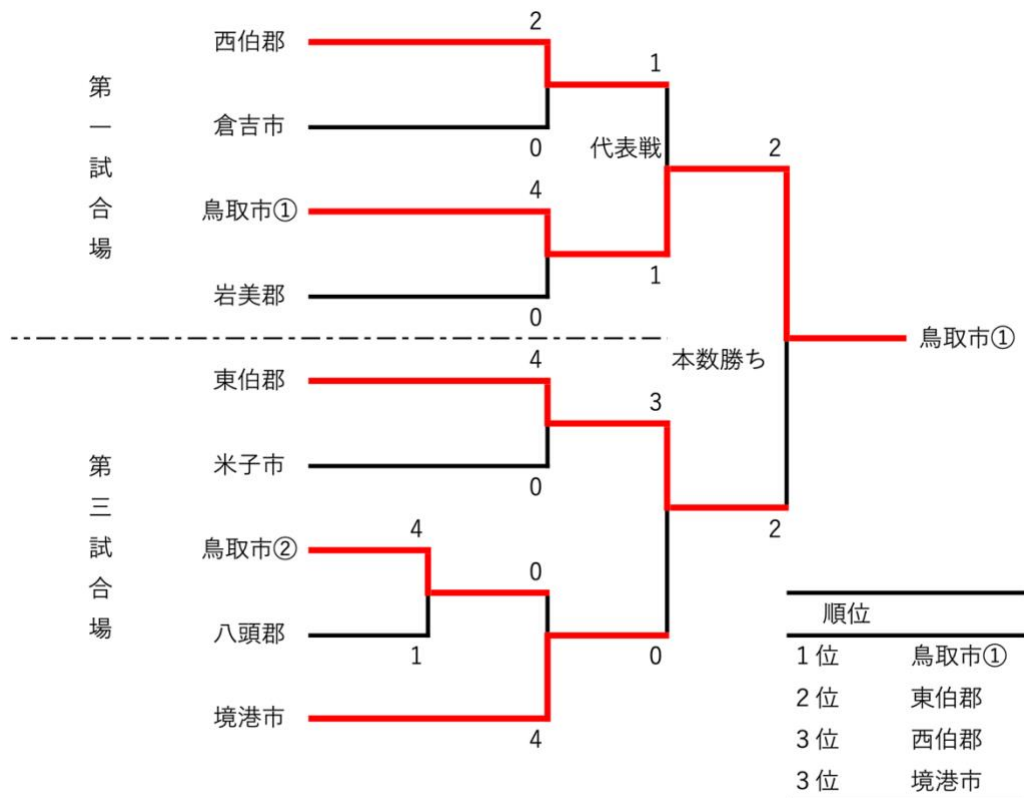

第26回鳥取県民スポーツ・レクリエーション祭 剣道競技 成績一覧

【小学生の部】

【中学生女子の部】

第26回鳥取県民スポーツ・レクリエーション祭 剣道競技 成績一覧

【中学生男子の部】

順位	
1位	米子市
2位	倉吉市
3位	東伯郡
3位	鳥取市①

【一般女子の部】

順位	
1位	境港市
2位	米子市
3位	東伯郡
3位	鳥取市①

第 26 回鳥取県民スポーツ・レクリエーション祭 剣道競技 成績一覧

【一般男子の部】

順位	
1位	鳥取市①
2位	米子市
3位	東伯郡
3位	倉吉市